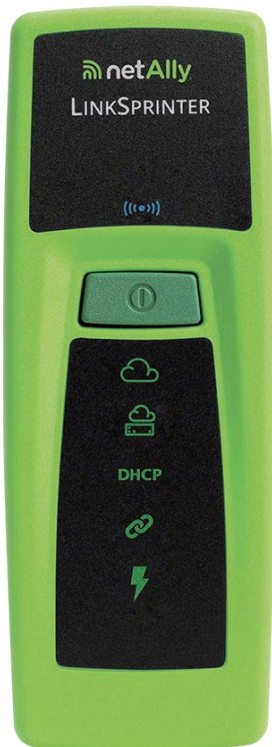

# LinkSprinter® ポケットサイズ ネットワークテスタ

接続の問題は、エンドユーザにとってとても大きな問題であり、業務への影響も多大です。この使いやすいポケットサイズのネットワークテスタは、ネットワークインフラを直接対応するスタッフにとって理想的であり、有線イーサネットの簡単なネットワーク接続テストを提供し、10秒未満でリンクを検証、不具合要因を特定できます。

**パワー・オーバ・イーサネット (PoE) テスト** - このネットワーク・テスタは、特定のポートを通して、電話、監視カメラ、またはアクセスポイントが給電されることを確認できるパワー・オーバー・イーサネット (PoE) テスターにもなります。LinkSprinter ネットワークテスタは、電池が無い場合でもPoEで動作します。

**スイッチへのリンク - スイッチテスト**を実行すると、CDP/LLDP/EDPを使用して、接続先のスイッチ名、モデル、スロット、ポート、およびVLANを確認できます。利用可能な速度やデュプレックス設定を把握できます。

**DHCP**

**DHCP接続** - DHCPサーバが正常に動作し、応答することを確認。IPアドレスの要求やサブネット情報の取得、DNSのトラブルシューティング、およびデフォルト・ゲートウェイやDNSサーバの識別が可能です。

**ゲートウェイ接続** - ゲートウェイ/ルータに対してPingを実行して、アドレスと到達可能性を確認できます。

**インターネット接続** - クラウドの接続性や社内向けサービスへの到達可能性を確認できます。DNSルックアップやアプリケーションポートの接続性も確認できます。

## LinkSprinterの主な機能

- パワー・オーバ・イーサネット (PoE)、スイッチまでのリンク
- DHCP、ゲートウェイ、およびインターネット接続性の診断と試験
- マネージド・スイッチのVLAN、スイッチ名、およびポート情報を、CDP/LLDP/EDP 経由で取得
- ネットワーク専門家のトラブルシューティング・テクニックを活かした色分けされたLED 表示
- 詳細なテスト結果をLink-Liveクラウドサービスで表示
- Link-Liveクラウドサービスを経由してテスト結果をメール
- スマートフォンをWi-Fiで接続してテスト結果を表示
- ケーブル障害、オープンまたはショートまでの距離を表示
- スイッチ・ポートの点滅