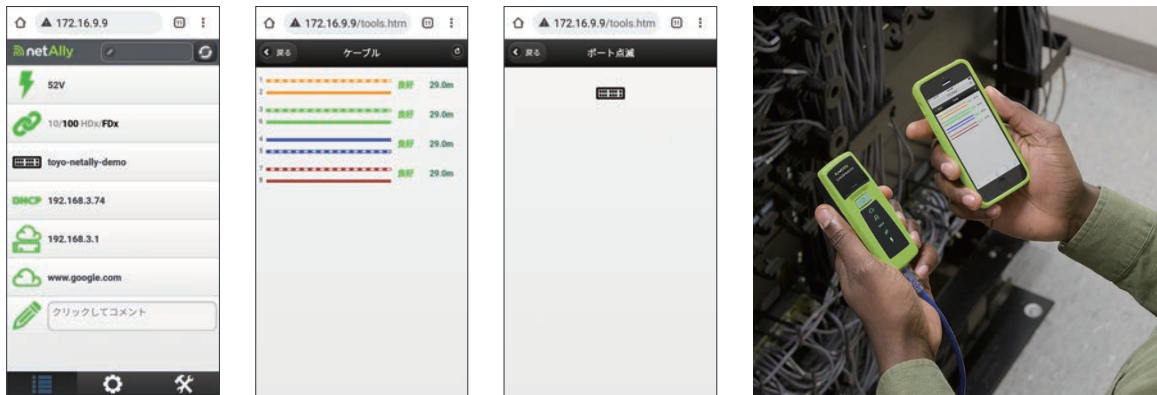

**スイッチへのリンク - スイッチテスト**を実行すると、CDP/LLDP/EDPを使用して、接続先のスイッチ名、モデル、スロット、ポート、およびVLANを確認できます。利用可能な速度やデュプレックス設定を把握できます。

**DHCP**

**DHCP接続** - DHCPサーバが正常に動作し、応答することを確認。IPアドレスの要求やサブネット情報の取得、DNSのトラブルシューティング、およびデフォルト・ゲートウェイやDNSサーバの識別が可能です。

**ゲートウェイ接続** - ゲートウェイ/ルータに対してPingを実行して、アドレスと到達可能性を確認できます。

**インターネット接続** - クラウドの接続性や社内向けサービスへの到達可能性を確認できます。DNSルックアップやアプリケーションポートの接続性も確認できます。

## LinkSprinterの主な機能

- パワー・オーバ・イーサネット (PoE)、スイッチまでのリンク
- DHCP、ゲートウェイ、およびインターネット接続性の診断と試験
- マネージド・スイッチのVLAN、スイッチ名、およびポート情報を、CDP/LLDP/EDP 経由で取得
- ネットワーク専門家のトラブルシューティング・テクニックを活かした色分けされたLED 表示
- 詳細なテスト結果をLink-Liveクラウドサービスで表示
- Link-Liveクラウドサービスを経由してテスト結果をメール
- スマートフォンをWi-Fiで接続してテスト結果を表示
- ケーブル障害、オープンまたはショートまでの距離を表示
- スイッチ・ポートの点滅

## 詳細な結果をWi-Fi端末で表示 (スマートフォンなどのWebブラウザ を利用します)

モバイルデバイスとWi-Fiで接続し詳細な結果を表示できます。