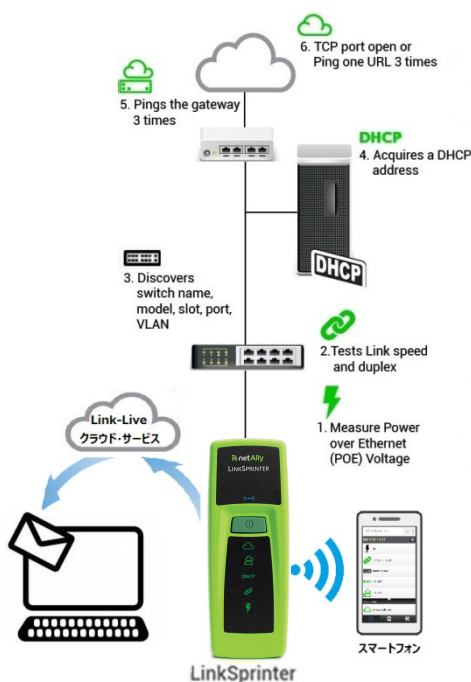

# LinkSprinter ポケットサイズネットワーク・テスター

誰でも簡単、スピーディにチェック検証:有線 Ethernet リンクの接続性を 10 秒ほどで検証でき、現場スタッフと技術スタッフで情報共有。

**パワー・オーバー・イーサネット (PoE) テスト** - このネットワーク・テスターは、特定のポートを通して、電話、監視カメラ、またはアクセスポイントが給電されることを確認できるパワー・オーバー・イーサネット (PoE) テスターにもなります。LinkSprinter ネットワーク・テスターは、電池が無い場合でも PoE で動作します。

**スイッチへのリンク** - スイッチ・テストを実行すると、CDP/LLDP/EDP を使用して、接続先のスイッチ名、モデル、スロット、ポート、および VLAN を確認できます。利用可能な速度やデュプレックス設定を把握できます。

**DHCP 接続** - DHCP サーバーが正常に動作し、応答することを確認。IP アドレスの要求、サブネット情報の取得、DNS のトラブルシューティング、およびデフォルト・ゲートウェイや DNS サーバーの識別が可能です。

**ゲートウェイ接続** - ゲートウェイ/ルーター に対して Ping を実行して、アドレスと到達可能性を確認できます。

**インターネット接続** - クラウドの接続性や社内向けサービスへの到達可能性を確認できます。DNS ルックアップやアプリケーション・ポートの接続性も確認できます。

## LinkSprinter の主な機能

- パワー・オーバー・イーサネット (PoE)、スイッチまでのリンク
- DHCP、ゲートウェイ、およびインターネット接続性の診断と試験
- マネージド・スイッチの VLAN、スイッチ名、およびポート情報を、CDP/LLDP/EDP 経由で取得
- ネットワーク専門家のトラブルシューティング・テクニックを活かした色分けされた LED 表示
- 詳細なテスト結果を Link-Live クラウド・サービスで表示
- Link-Live クラウド・サービスを経由してテスト結果をメール
- スマートフォンを Wi-Fi で接続してテスト結果を表示
- ケーブル障害、オープンまたはショートまでの距離を表示
- スイッチ・ポートの点滅