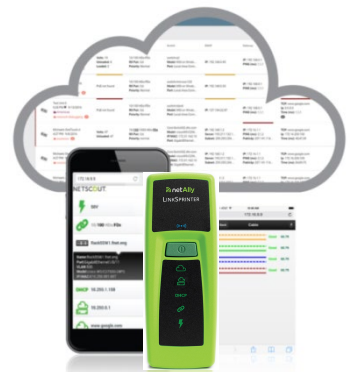

## LinkSprinter の主な機能

- パワー・オーバー・イーサネット (PoE)、スイッチまでのリンク
- DHCP、ゲートウェイ、およびインターネット接続性の診断と試験
- マネージド・スイッチの VLAN、スイッチ名、およびポート情報を、CDP/LLDP/EDP 経由で取得
- ネットワーク専門家のトラブルシューティング・テクニックを活かした色分けされた LED 表示
- 詳細なテスト結果を Link-Live クラウド・サービスで表示
- Link-Live クラウド・サービスを経由してテスト結果をメール
- スマートフォンを Wi-Fi で接続してテスト結果を表示
- ケーブル障害、オープンまたはショートまでの距離を表示
- スイッチ・ポートの点滅

**一般**

寸法	11.07 cm x 4.06 cm x 3.25 cm
重量(バッテリー装着時)	116 g
バッテリー	単 3 アルカリ電池 × 2

**Wi-Fi アクセスポイント**

適合仕様	IEEE 802.11b/g
周波数チャンネル	802.11 チャンネル 1 ~ 11(デフォルトは 11)
動作周波数	2.412 ~ 2.484 GHz、ISM 帯域
規制領域	EN 301 489-1/17
ブラウザ	Internet Explorer 9.0、Firefox 3.6、Chrome 5.0、Safari 5.1(最小リビジョン)

**詳細な結果を Wi-Fi 端末で表示** (スマートフォンなどの Web ブラウザを利用します)

モバイルデバイスと Wi-Fi で接続し詳細な結果を表示できます。

スマートフォンは付属しません。

**Link-Live(リンクライブ)クラウド・サービス**

クラウド・サービスを通じて。テスト結果は自動的に安全な Link-Live に送信されるため、IT 部門は迅速かつ簡単にネットワークの文書化、パフォーマンスの証明、さらに効率的な作業管理と要員管理を改善できます。