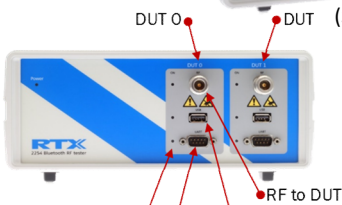

RTX2254 BLUETOOTH RF TESTER

台数限定キャンペーン!
 RTX2254-SA2 オプションD、E付
¥1,453,000.
約40% OFF
 2020年12月25日まで

Bluetooth Low Energy (BLE) 検査ライン用テスト

RTX2254 Bluetooth Low Energy RFテストの特長

- BLE モジュール/製品の 専用測定器
- Bluetooth 4.0/4.1/4.2/5.0をサポート
- 検査項目を絞り込んで、測定時間を短縮
- 製造検査用としての安価なテスト
- 1チャンネル用及び2チャンネル用プラットフォーム
- DTMモードとアダプタイジング・モードをサポート
- DTMモード インタフェース USB、UART 2線/4線
- シールドボックスとの組み合わせも可能

* 開発中

測定項目

- キャリア周波数オフセット
- 出力パワー
- パケットエラーレート(受信感度)

測定機能

- カスタマイズするためのAPIコマンドを提供
- HCIコマンドのためのドライバを提供
- GUIアプリケーション・ソフトウェア
- GO/NG判定機能、データログ、ケーブル補正等

DUT 0, DUT (SA2), RF to DUT, Status LED's, USB to DUT

2 & 4 wire to DUT, USB control interface, Power

アダプタイジング・モード測定例

ケーブル・アンテナ, DUT(時計)

測定画面

| 項目 | 仕様 |
|--------------------|--|
| Bluetooth バージョン | (BLE) 4.0/4.1/4.2/5.0 |
| 信号発生部 | |
| 周波数レンジ | 2402 MHz ~ 2480 MHz |
| 周波数精度 (+5°C~+40°C) | +/- 1.0 ppm |
| エージング・レート | 0.5 ppm/年 以下 (35°Cにて) |
| 出力レベル | -100 dBm ~ -40dBm |
| 出力レベル分解能 | 0.5 dB |
| 出力レベル誤差 | +/- 1.5dB |
| 変調 | GFSK |
| 解析部 | |
| 周波数レンジ | 2402 MHz ~ 2480 MHz |
| レベルメータ(NTP)レンジ | -50 dBm ~ +10 dBm |
| レベルメータ(NTP)分解能 | 0.1 dB |
| NTP 測定精度 | +/- 1.0 dB |
| 接続部 | |
| RF入出力 (DUT O&I) | N型コネクタ (50Ω) |
| DUT HCI (DUT O&I) | USB, UART 2&4線 / 1.8 V ~ 5.0 V(オートセンス) |
| 一般仕様 | |
| 消費電力 | 約 18W |
| 動作温度 | +15°C ~ +40 °C |
| 保管温度 | -20°C ~ +60 °C |
| 動作湿度 | 相対湿度 75%以下(40°Cにて、結露のないこと) |
| 寸法 | 255(W) x 105 (H) x 270 (D) mm |
| 質量 | 約 3.9kg |