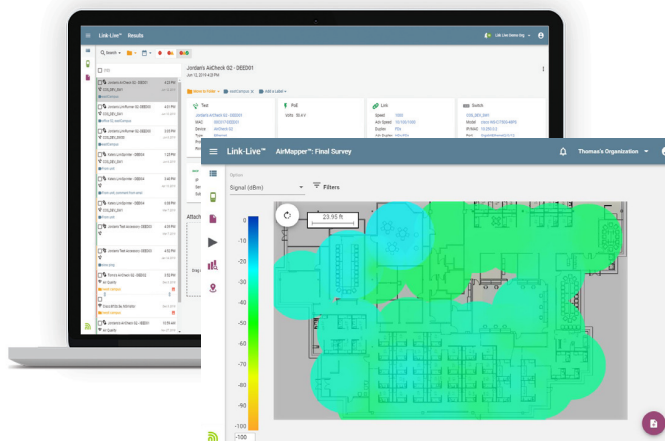

Link-Live™

無料のクラウドサービス

テスト結果、レポート、分析データを共有しチームでの作業効率を向上させます。

主な機能

- 現場担当者と管理担当者の連携をスムーズに。
- CyberScope、EtherScope™ nXG、AirCheck G3で AirMapper™ Site Survey を実行。測定結果のヒートマップを生成。
- 複数のテストの結果管理を簡単に。
- ネットワーク配備のドキュメントレポートを簡単に作成。
- 資産管理のために、設置されているデバイスのシリアル番号やケーブル/ウォールジャックのラベルを特定のテストに関連付け。

概要

Link-Live™ Cloud Service はテスト結果を一元化し分析。テスト管理システムとして機能します。すべてのNetAllyハンドヘルド・ネットワーク・テストおよびアナライザからのテスト・アクティビティの記録、文書化、レポート作成を迅速かつ容易に実行できる機能により、チームでの作業効率を向上させます。追加のファイル、スクリーンショット、写真、プロフィール、パケットキャプチャ、位置情報、コメントをいつでもアップロードできます。

機能

結果の管理

- 組織を作成してテスト結果フィードを編成することで、複数の部門またはチームを管理
- 関連するテストをグループ化し、アクセスを容易にするためのラベルとフォルダを追加
- 重要度と日付で結果をフィルタリングすることにより、タスクの優先順位を容易に設定
- ユニットごとに結果をフィルタリングしてテストユーティリティを追跡

自動テストのアップロード

自動テストの結果をLink-Liveに自動的にアップロードするように設定して、確実に結果を保存。コメントや写真も追加できます。

データ管理

PDF、PCAP、CSV、APIのレポートを生成して、管理ネットワークのパフォーマンスの傾向または問題を可視化し、チームで共有できます。Link-Liveにはドキュメント、写真、スクリーンショット、パケットキャプチャなどのファイルをアップロードして保存する機能も含まれています。

テスト管理

テストの管理やバージョンアップなどの管理をします。

- プロファイルを構成してテストデバイスにプッシュし、ネットワークテスト中のテスト設定が均一になるようにします。
- ユニートをさまざまな組織に登録して、デバイスの使用状況を追跡し、役割の権限を管理する